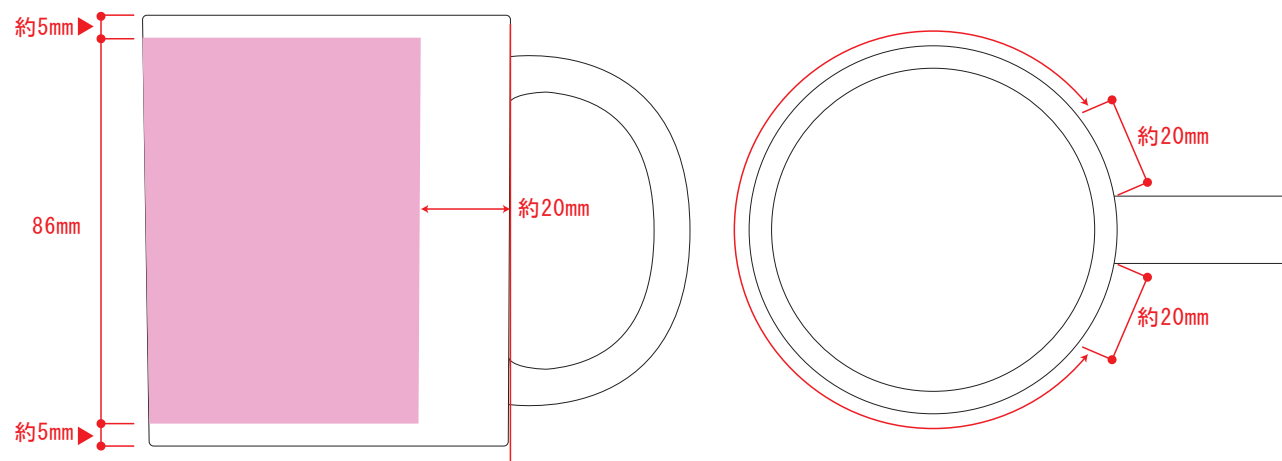

マグカップ (バイカラー) ※RED, BLUE, GREEN, YELLOW

内側に色がついた、可愛くオシャレなマグカップです。

【仕上がりイメージ】

■が印刷有効範囲です。(H86xW190mm)

解像度 350dpi (推奨)

カラーモード CMYK (推奨)

印刷方式 昇華転写フルカラー

【マグカップ仕様】

容量:約340ml、材質:ストーンウェア
食品衛生検査済、電子レンジ使用可能

【展開図】