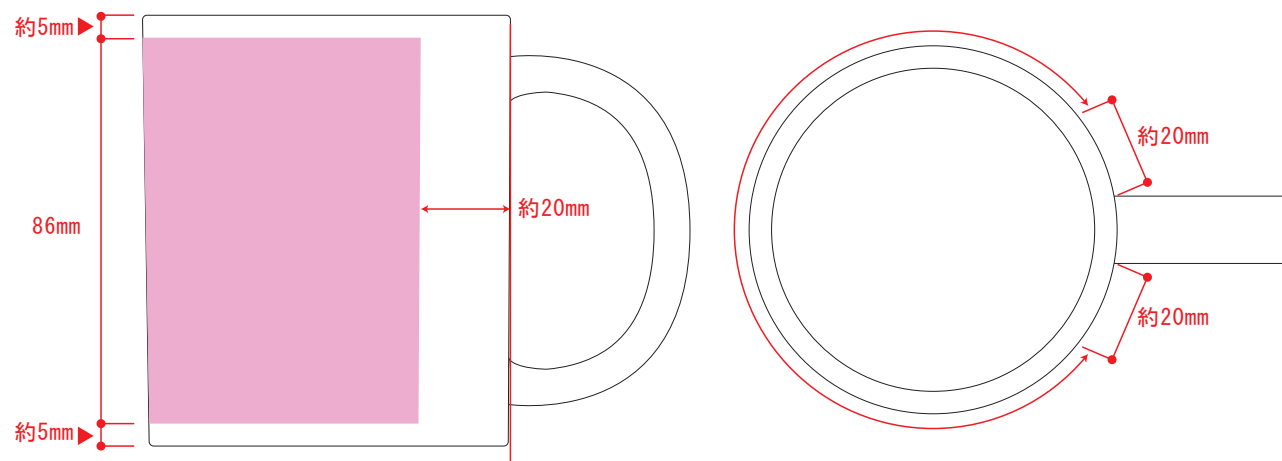

マグカップ（バイカラー） ※RED, BLUE, GREEN, YELLOW

内側に色がついた、可愛くオシャレなマグカップです。

【仕上がりイメージ】

■が印刷有効範囲です。（H86xW190mm）

解像度 350dpi（推奨）

カラーモード CMYK（推奨）

印刷方式 昇華転写フルカラー

【マグカップ仕様】

容量:約340ml、材質:ストーンウェア
食品衛生検査済、電子レンジ使用可能

【展開図】